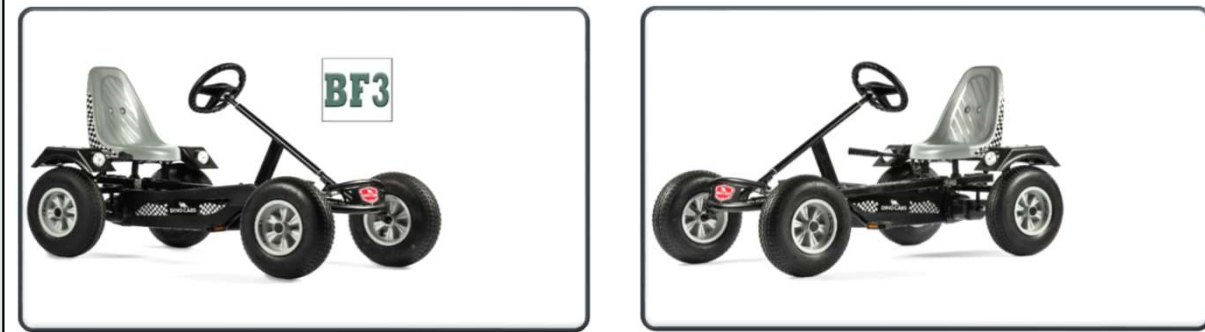

Technische Daten | Technical Specifications

Artikelnr. | No.	Bezeichnung | Name	EAN | GTIN
67.230	SPORT BF3 (GRAU)	4038186125633

Abmessungen GoKart	Dimensions GoKart	150x80x80 cm
Anzahl der Versandpakete	Quantity Delivery Boxes	2 Paket(e) | Box(es)
Abmessung Frame Box	Dimensions Frame Box	101,5x59,5x26,5 cm
Abmessungen Style Box	Dimensions Style Box	44x41x57 cm
Gewicht	Weight	50 kg
Max. Gewicht d. Benutzers	Max. User Weight	100 kg
Altersempfehlung	Age	>5 Jahre | Years
Empfohlene max. Körpergröße	Recommended Max. Height Of User	190 cm
Sitzverstellung	Seat Adjustment	werkzeuglos | without tools
Montagezeit	Assembly Time	30 Minuten | Minutes
Garantie (gesetzlich)	Warranty (legal)	2 Jahre | Years
Rahmengarantie	Warranty Frame	2 Jahre | Years

Ausrüstungsmerkmale	Equipment And Features	Standard	Optional
Freilauf	Freewheel	BF3	
Rücktrittbremse	Backpedal Brake	x	
Handbremse	Handbrake	x	
Parkbremse	Parking Brake	x	
3-Gangschaltung	3 Gear Shift	x	
Pendelachse	Swing Axle	x	
Kugelkopflenkung	Ball Joint Steering	x	
Leichtlaufreifen	Easy Run Tires	x	
Offroadreifen	Offroad Tires		
Trackreifen	Traktor Style Tires		
Luftbereifung (schlauchlos)	Pneumatic Tires (Tubeless)	x	
Luftbereifung (mit Schlauch)	Pneumatic Tires (Tube Included)		
Räder kugelgelagert	Ball Bearing Wheels	x	
Frontspoiler	Bonnet		x
Anhängerkupplung	Trailer Hitch	x	
Schmutzfänger	Mudguard	x	
Zusatzsitz	Passenger Seat		x
Hebevorrichtung	Lifting Device		x
Kettenspanner	Chain Tensioner	x	
Felge	Rim	Kunststoff | Plastic	

IRRTUM, PREIS- UND TECHNISCHE ÄNDERUNGEN VORBEHALTEN.