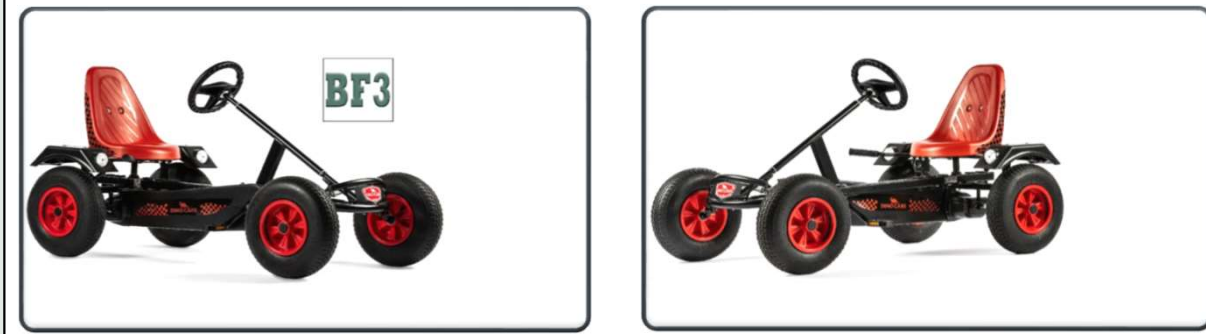

Technische Daten | Technical Specifications

Artikelnr. | No.	Bezeichnung | Name	EAN | GTIN
67.220	SPORT BF3 (ROT)	4038186125626

Abmessungen GoKart	Dimensions GoKart	150x80x80 cm
Anzahl der Versandpakete	Quantity Delivery Boxes	2 Paket(e) | Box(es)
Abmessung Frame Box	Dimensions Frame Box	101,5x59,5x26,5 cm
Abmessungen Style Box	Dimensions Style Box	44x41x57 cm
Gewicht	Weight	50 kg
Max. Gewicht d. Benutzers	Max. User Weight	100 kg
Altersempfehlung	Age	>5 Jahre | Years
Empfohlene max. Körpergröße	Recommended Max. Height Of User	190 cm
Sitzverstellung	Seat Adjustment	werkzeuglos | without tools
Montagezeit	Assembly Time	30 Minuten | Minutes
Garantie (gesetzlich)	Warranty (legal)	2 Jahre | Years
Rahmengarantie	Warranty Frame	2 Jahre | Years

Ausrüstungsmerkmale	Equipment And Features	Standard	Optional
Freilauf	Freewheel	BF3	
Rücktrittbremse	Backpedal Brake	x	
Handbremse	Handbrake	x	
Parkbremse	Parking Brake	x	
3-Gangschaltung	3 Gear Shift	x	
Pendelachse	Swing Axle	x	
Kugelkopflenkung	Ball Joint Steering	x	
Leichtlaufreifen	Easy Run Tires	x	
Offroadreifen	Offroad Tires		
Trackreifen	Traktor Style Tires		
Luftbereifung (schlauchlos)	Pneumatic Tires (Tubeless)	x	
Luftbereifung (mit Schlauch)	Pneumatic Tires (Tube Included)		
Räder kugelgelagert	Ball Bearing Wheels	x	
Frontspoiler	Bonnet		x
Anhängerkupplung	Trailer Hitch	x	
Schmutzfänger	Mudguard	x	
Zusatzsitz	Passenger Seat		x
Hebevorrichtung	Lifting Device		x
Kettenspanner	Chain Tensioner	x	
Felge	Rim	Kunststoff | Plastic	

IRRTUM, PREIS- UND TECHNISCHE ÄNDERUNGEN VORBEHALTEN.