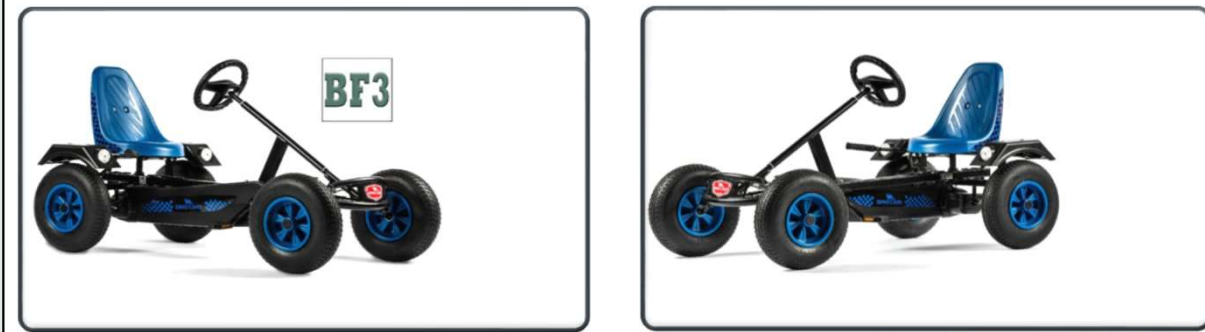

## Technische Daten | Technical Specifications

Artikelnr.   No.	Bezeichnung   Name	EAN   GTIN
67.200	SPORT BF3 (BLAU)	4038186125602

Abmessungen GoKart	Dimensions GoKart	150x80x80 cm
Anzahl der Versandpakete	Quantity Delivery Boxes	2 Paket(e)   Box(es)
Abmessung Frame Box	Dimensions Frame Box	101,5x59,5x26,5 cm
Abmessungen Style Box	Dimensions Style Box	44x41x57 cm
Gewicht	Weight	50 kg
Max. Gewicht d. Benutzers	Max. User Weight	100 kg
Altersempfehlung	Age	>5 Jahre   Years
Empfohlene max. Körpergröße	Recommended Max. Height Of User	190 cm
Sitzverstellung	Seat Adjustment	werkzeuglos   without tools
Montagezeit	Assembly Time	30 Minuten   Minutes
Garantie (gesetzlich)	Warranty (legal)	2 Jahre   Years
Rahmengarantie	Warranty Frame	2 Jahre   Years

## Technische Daten | Technical Specifications

Artikelnr.   No.	Bezeichnung   Name	EAN   GTIN
67.210	SPORT BF3 (GRÜN)	4038186125619

Abmessungen GoKart	Dimensions GoKart	150x80x80 cm
Anzahl der Versandpakete	Quantity Delivery Boxes	2 Paket(e)   Box(es)
Abmessung Frame Box	Dimensions Frame Box	101,5x59,5x26,5 cm
Abmessungen Style Box	Dimensions Style Box	44x41x57 cm
Gewicht	Weight	50 kg
Max. Gewicht d. Benutzers	Max. User Weight	100 kg
Altersempfehlung	Age	>5 Jahre   Years
Empfohlene max. Körpergröße	Recommended Max. Height Of User	190 cm
Sitzverstellung	Seat Adjustment	werkzeuglos   without tools
Montagezeit	Assembly Time	30 Minuten   Minutes
Garantie (gesetzlich)	Warranty (legal)	2 Jahre   Years
Rahmengarantie	Warranty Frame	2 Jahre   Years