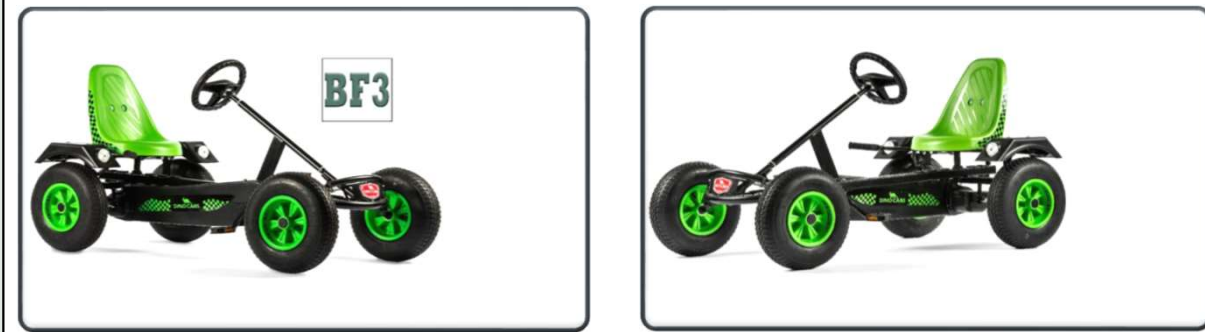

## Technische Daten | Technical Specifications

Artikelnr.   No.	Bezeichnung   Name	EAN   GTIN
67.200	SPORT BF3 (BLAU)	4038186125602

Abmessungen GoKart	Dimensions GoKart	150x80x80 cm
Anzahl der Versandpakete	Quantity Delivery Boxes	2 Paket(e)   Box(es)
Abmessung Frame Box	Dimensions Frame Box	101,5x59,5x26,5 cm
Abmessungen Style Box	Dimensions Style Box	44x41x57 cm
Gewicht	Weight	50 kg
Max. Gewicht d. Benutzers	Max. User Weight	100 kg
Altersempfehlung	Age	>5 Jahre   Years
Empfohlene max. Körpergröße	Recommended Max. Height Of User	190 cm
Sitzverstellung	Seat Adjustment	werkzeuglos   without tools
Montagezeit	Assembly Time	30 Minuten   Minutes
Garantie (gesetzlich)	Warranty (legal)	2 Jahre   Years
Rahmengarantie	Warranty Frame	2 Jahre   Years

## Technische Daten | Technical Specifications

Artikelnr.   No.	Bezeichnung   Name	EAN   GTIN
67.210	SPORT BF3 (GRÜN)	4038186125619

Abmessungen GoKart	Dimensions GoKart	150x80x80 cm
Anzahl der Versandpakete	Quantity Delivery Boxes	2 Paket(e)   Box(es)
Abmessung Frame Box	Dimensions Frame Box	101,5x59,5x26,5 cm
Abmessungen Style Box	Dimensions Style Box	44x41x57 cm
Gewicht	Weight	50 kg
Max. Gewicht d. Benutzers	Max. User Weight	100 kg
Altersempfehlung	Age	>5 Jahre   Years
Empfohlene max. Körpergröße	Recommended Max. Height Of User	190 cm
Sitzverstellung	Seat Adjustment	werkzeuglos   without tools
Montagezeit	Assembly Time	30 Minuten   Minutes
Garantie (gesetzlich)	Warranty (legal)	2 Jahre   Years
Rahmengarantie	Warranty Frame	2 Jahre   Years